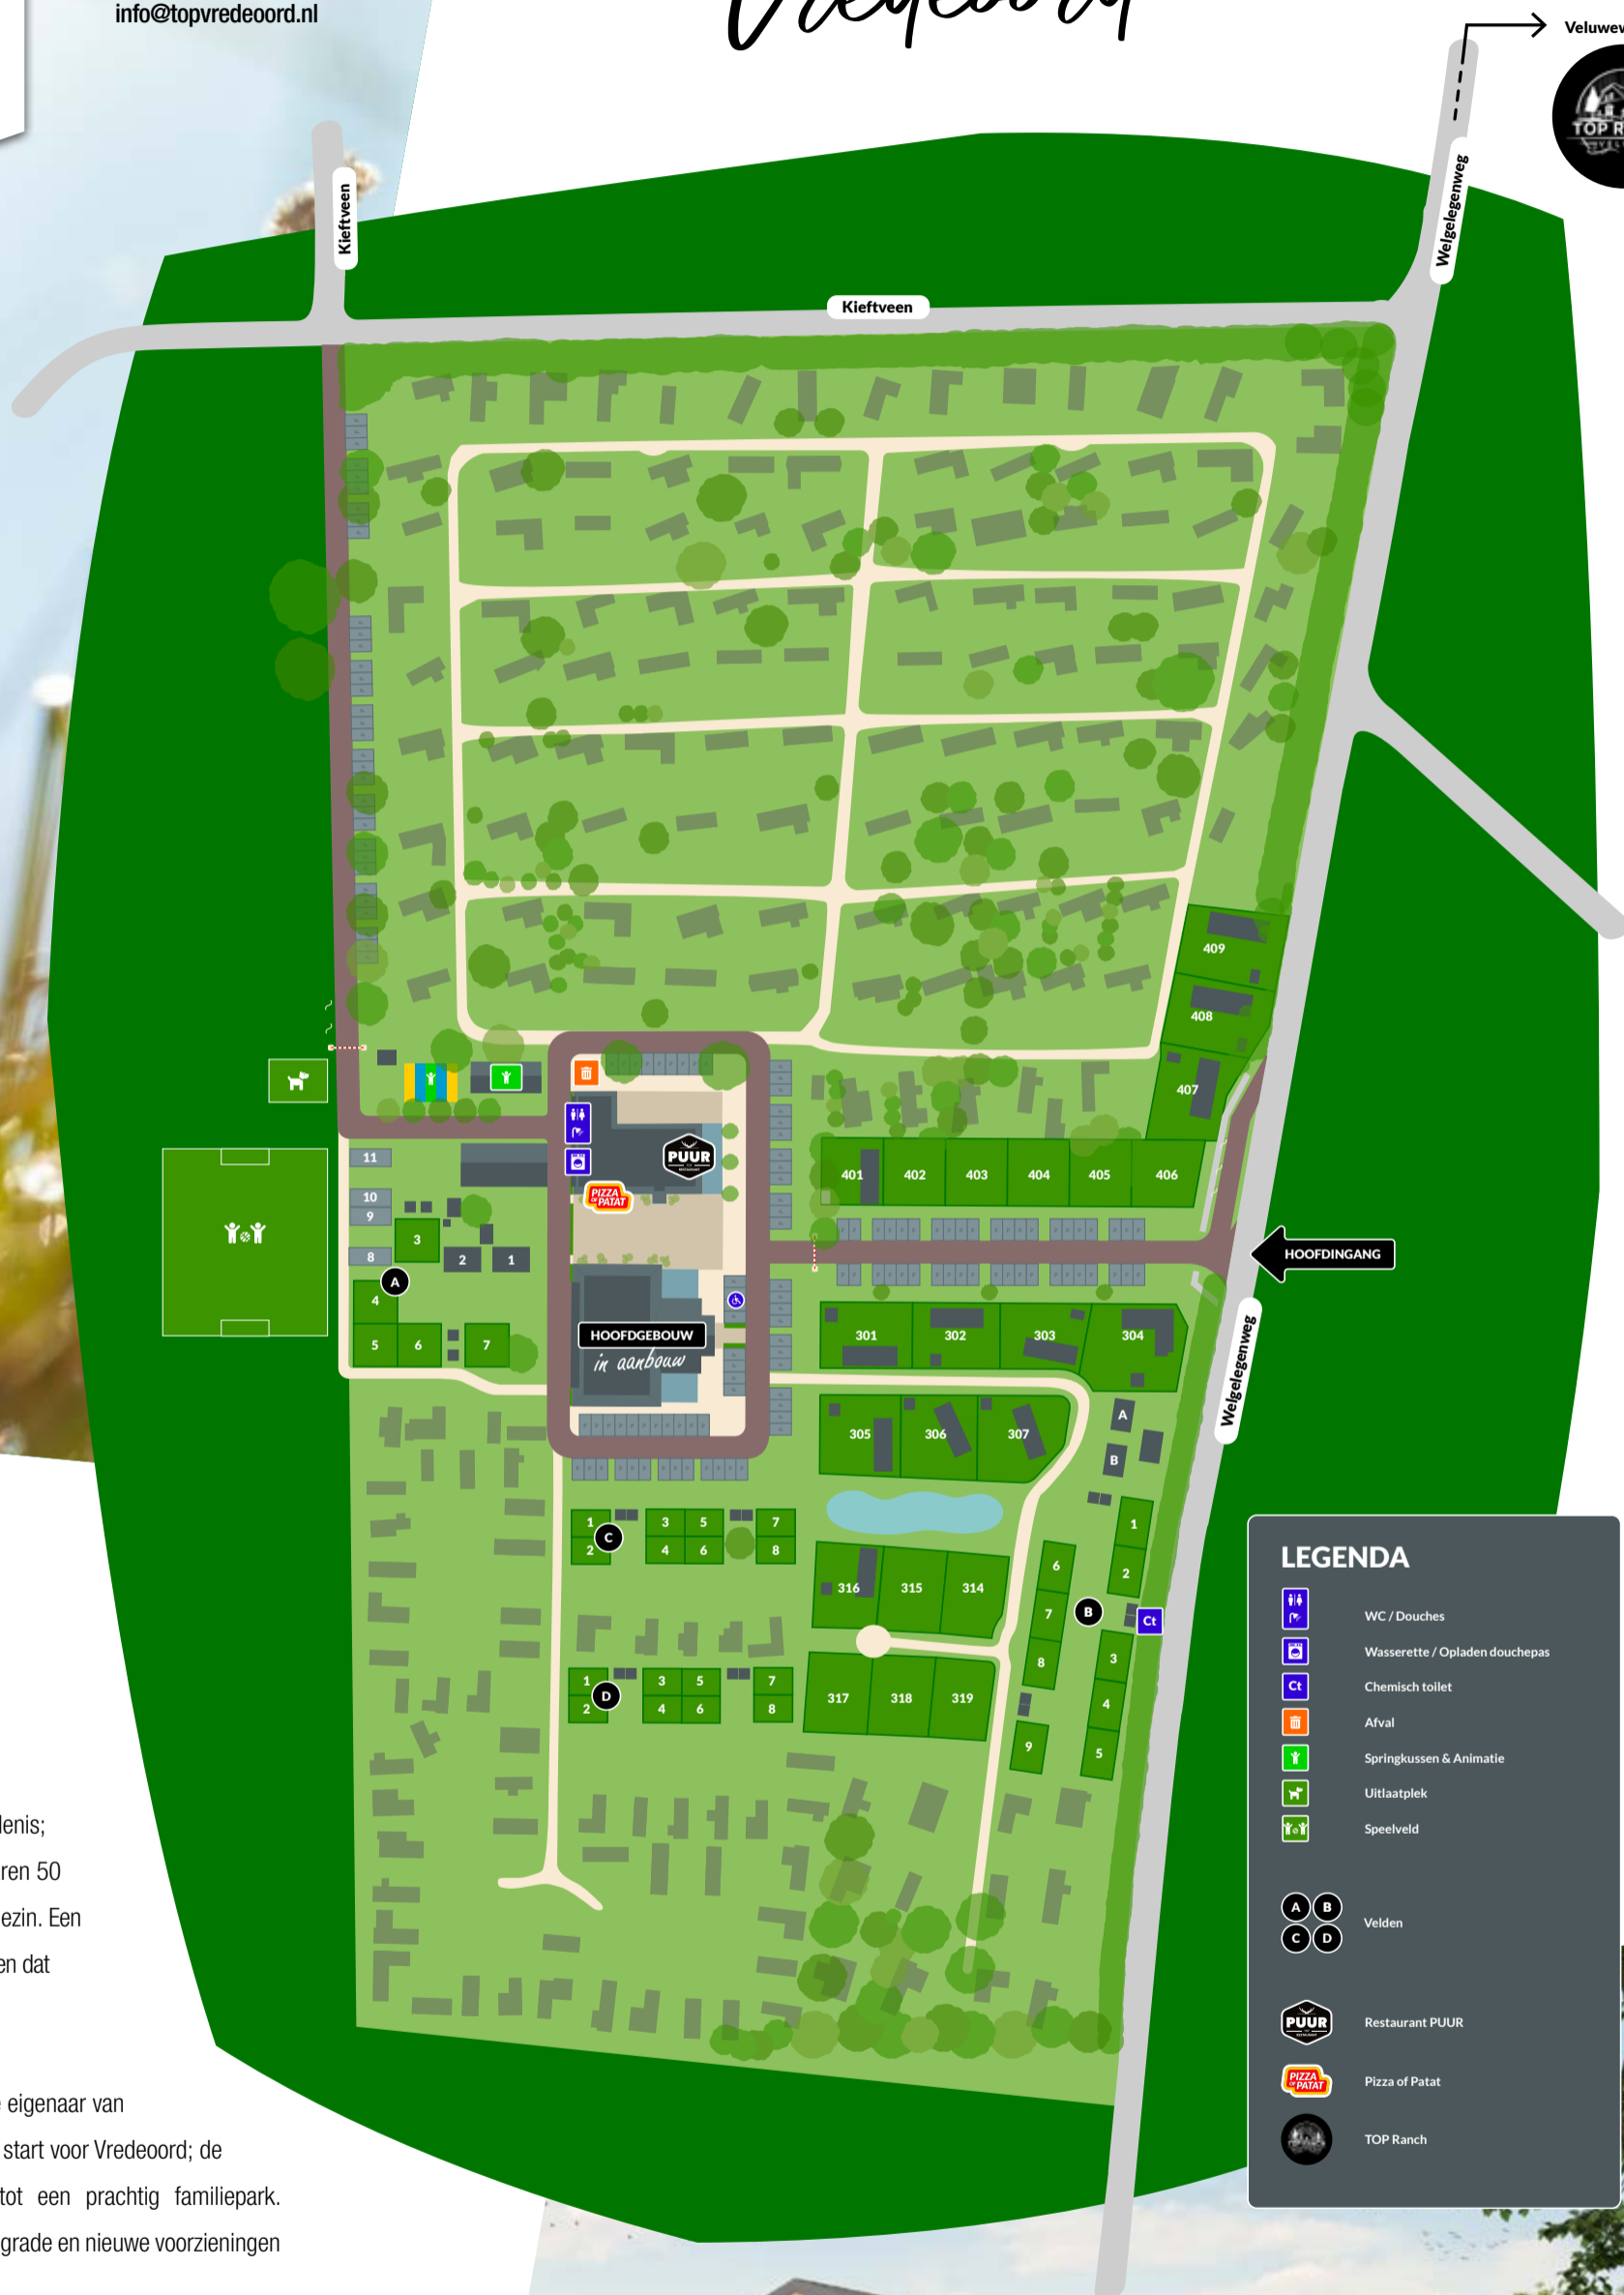

### LEGENDA

- WC / Douches
- Wasserette / Opladen douchepeas
- Chemisch toilet
- Afval
- Springkussen & Animatie
- Uitlaatplek
- Speelveld
- Velden
- Restaurant PUUR
- Pizza of Patat
- TOP Ranch